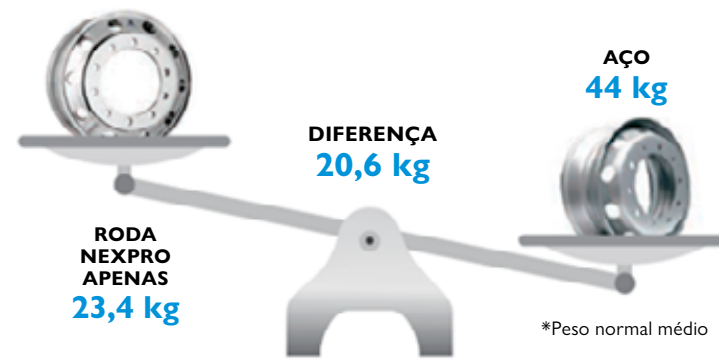

AS RODAS DE ALUMÍNIO NEXPRO SÃO FORJADAS:

Esse processo garante produtos leves e resistentes quando comparadas com a roda de aço*:

5X MAIS RESISTÊNCIA
ATÉ 50% MAIS LEVE

REF. PEÇA	DESCRIÇÃO	ESPECIFICAÇÃO
500091461	Roda de alumínio semi polida	
500091462	Roda de alumínio polida externamente	Medida: 22,5" – 8,25 10 furos
500091463	Roda de alumínio polida internamente